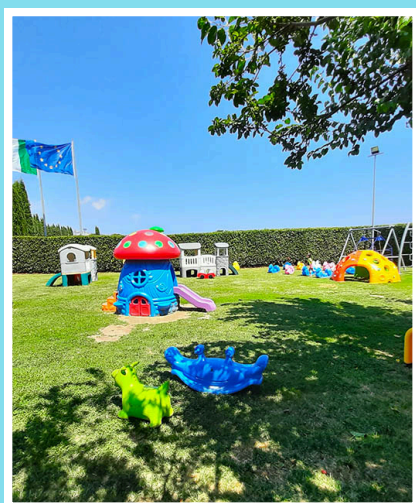

Centro Estivo Rurabilandia

Dal 17 Giugno al 13 Settembre 2024!

Se sei alla ricerca di un'esperienza estiva divertente e formativa per i tuoi piccoli, sei nel posto giusto. I partecipanti verranno accolti e suddivisi in gruppi per fasce d'età e verranno affidati agli educatori coordinati dallo psicologo. Durante la permanenza avranno la possibilità di scoprire la bellezza della natura, imparare a rispettarla e a preservarla attraverso attività come passeggiate in natura nel nostro frutteto e nell'orto didattico, imparando a conoscere gli animali dello fattoria e incontrando esperti naturalisti. Il nostro Centro Estivo offre anche molte attività ludiche e di aggregazione, come giochi all'aperto, laboratori didattici (pane, formaggio, confettura, pasta,...), attività sportive, laboratori creativi, musicali e tanto altro ancora. Inoltre, grazie all'ampliamento della struttura, da questa estate avremo a disposizione una nuovissima piscina, oltre al campo polivalente, che andranno ad arricchire la nostra offerta. I nostri operatori sapranno coinvolgere i bambini in attività divertenti e stimolanti, promuovendo lo sviluppo della creatività, della socializzazione e della collaborazione. Altresì, la nostra struttura è dotata di tutte le comodità necessarie per garantire il massimo comfort e la sicurezza di ogni bambino. Non perdere l'occasione di far vivere loro un'esperienza estiva indimenticabile!